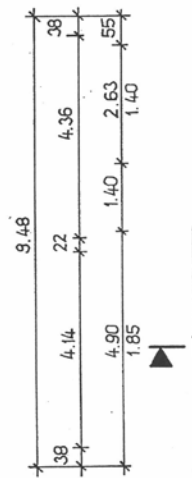

ZIMMERMANN
IMMOBILIEN

Kellergeschoss

Erdgeschoss

Obergeschoss

Dachgeschoss

Jean-Burger-Str. 6, 39112 Magdeburg, Bürohaus, ca. 200m²,