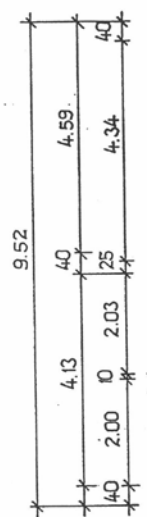

ZIMMERMANN
IMMOBILIEN

Kellergeschoss

Erdgeschoss

Obergeschoss

Dachgeschoss

Jean-Burger-Str. 6, 39112 Magdeburg, Bürohaus, ca. 200m²,