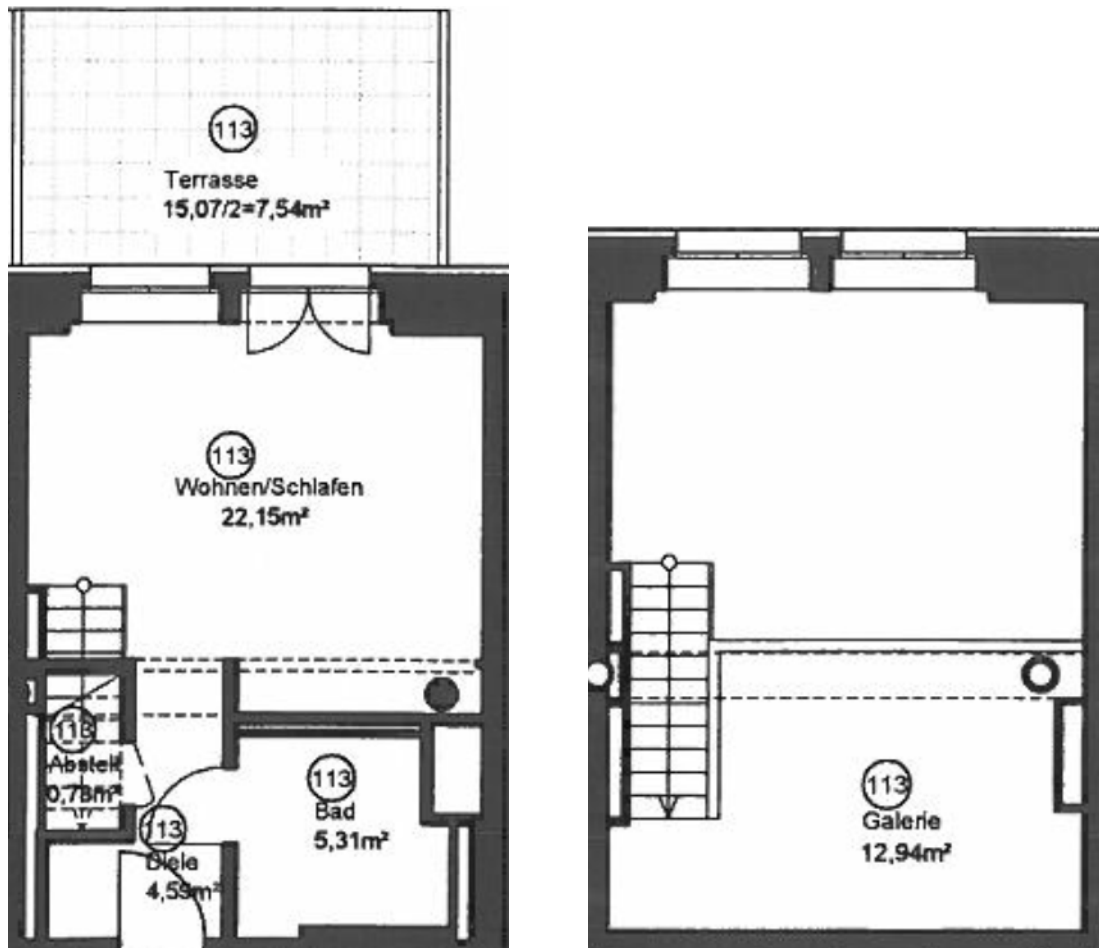

ZIMMERMANN
IMMOBILIEN

1-Zimmer-Wohnung, Schönebecker Straße 125, 39104 Magdeburg
WE 113, ca. 53,31 m², gelegen im EG (Ebene 0)