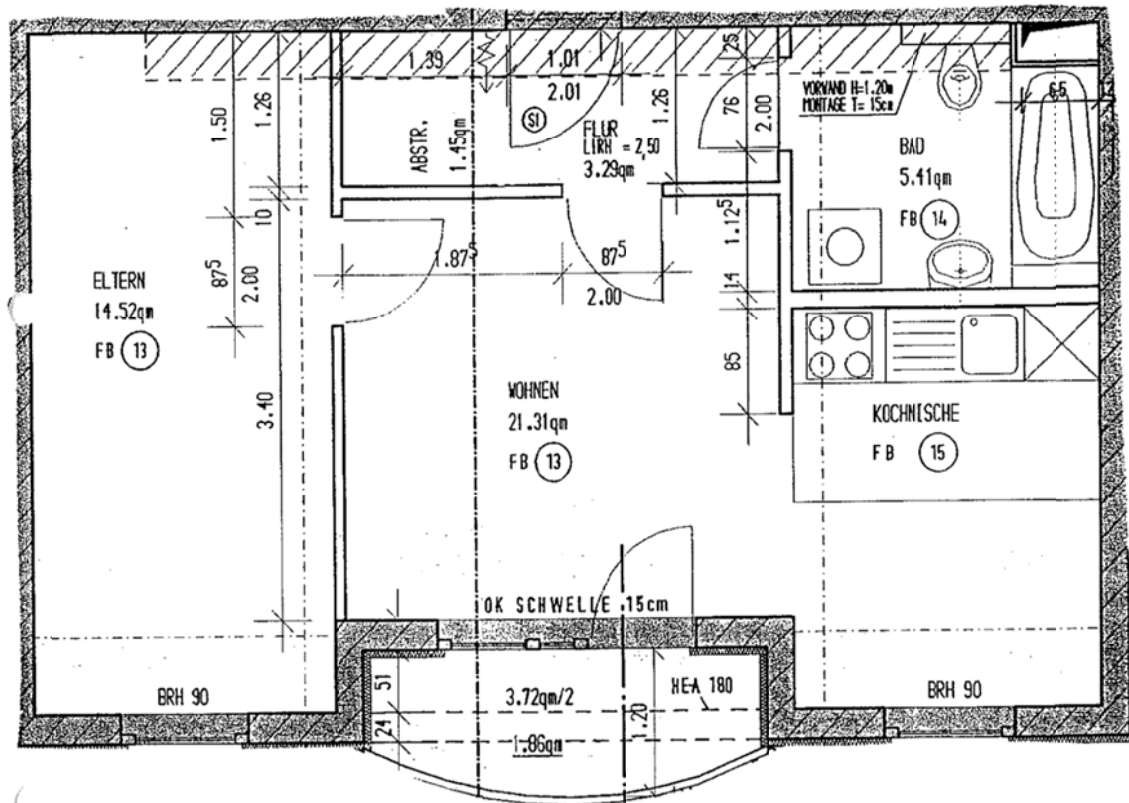

2-Zimmer Wohnung

46,40 m²

39112 Magdeburg, Am Fuchsberg 10a

WE 21, 2.OG mitte, ca. 46,40 m²