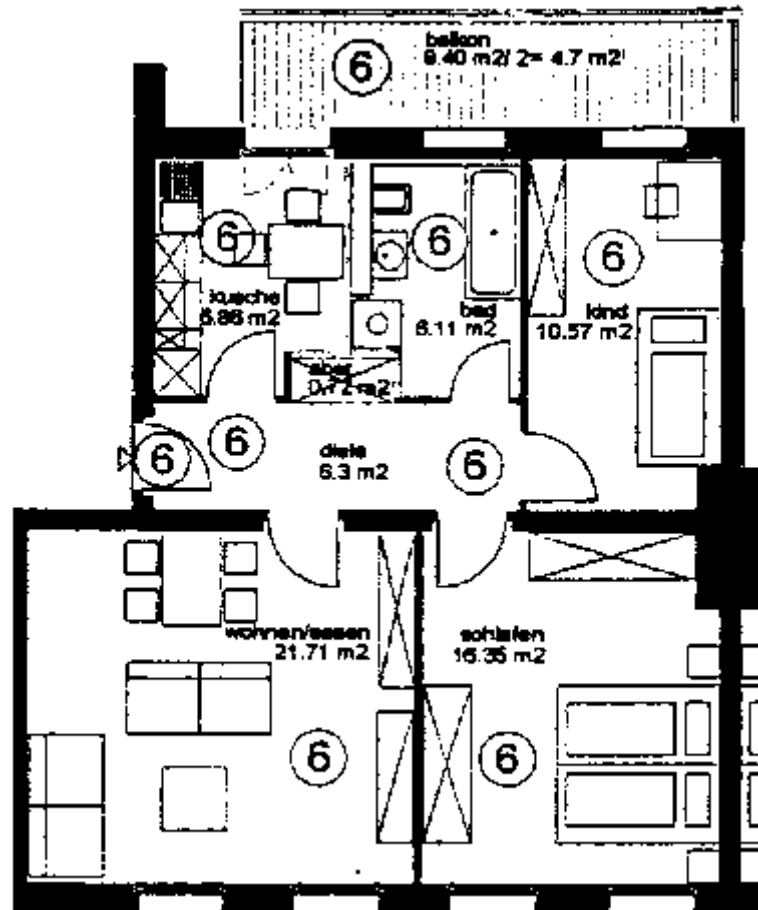

ZIMMERMANN
IMMOBILIEN

Schmidtstraße 48, 39124 Magdeburg
WE 6 im 2. OG links, ca. 73,32 m²