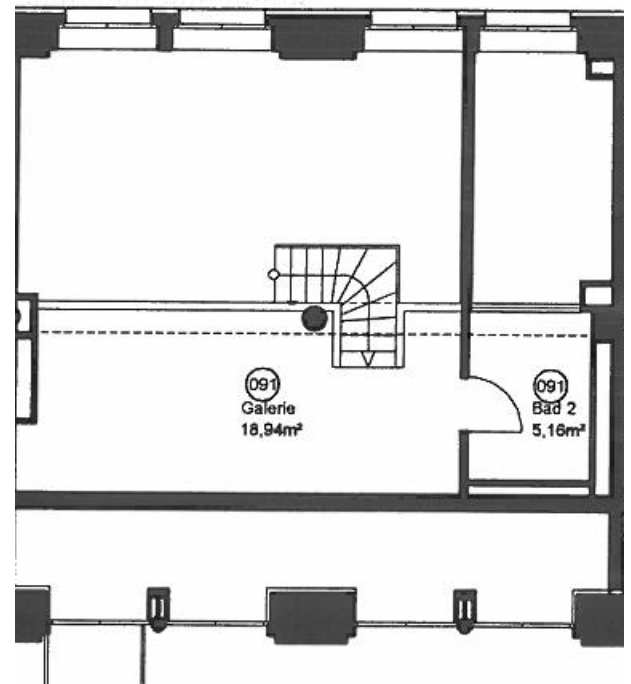

Wohnebene

Galerieebene

2-Zimmer-Wohnung, Schönebecker Straße 125, 39104 Magdeburg
WE 91, ca. 91,44 m², gelegen in Ebene +2