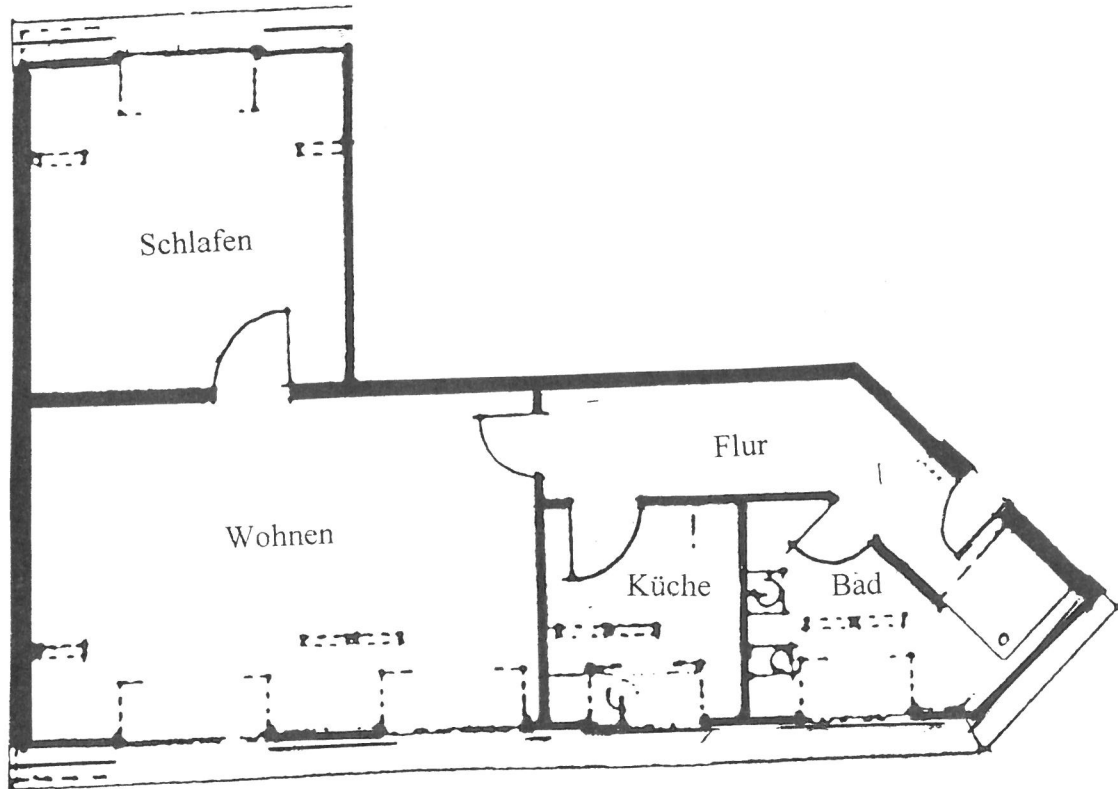

Grundriss 2-Zimmer-Wohnung

Ackerstr. 21; Wohnung Nr. 21; Dachgeschoss links Seitenhaus

Gesamtfläche

ca. 72,29 m²