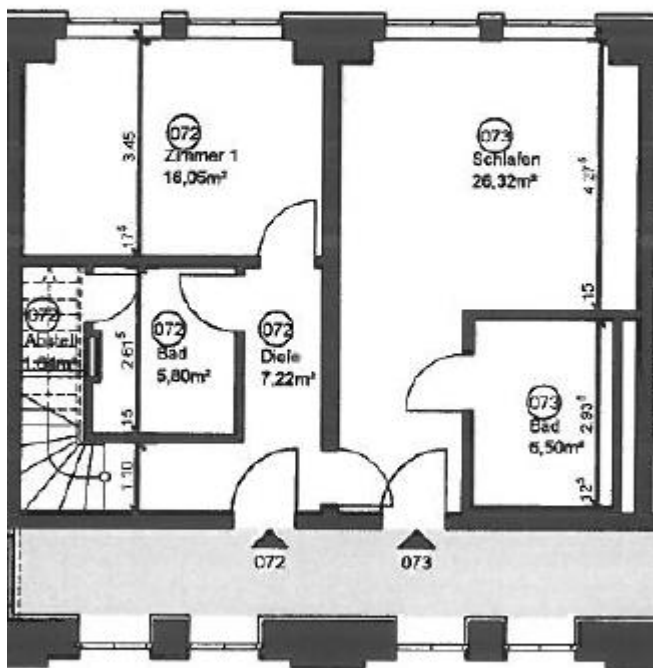

ZIMMERMANN

GEN

Unten

Oben

Schönebecker Straße 125, WE 72/73, 39112 Magdeburg

4-Zi-Whg., ca. 137,43 m², Ebene +4/+5