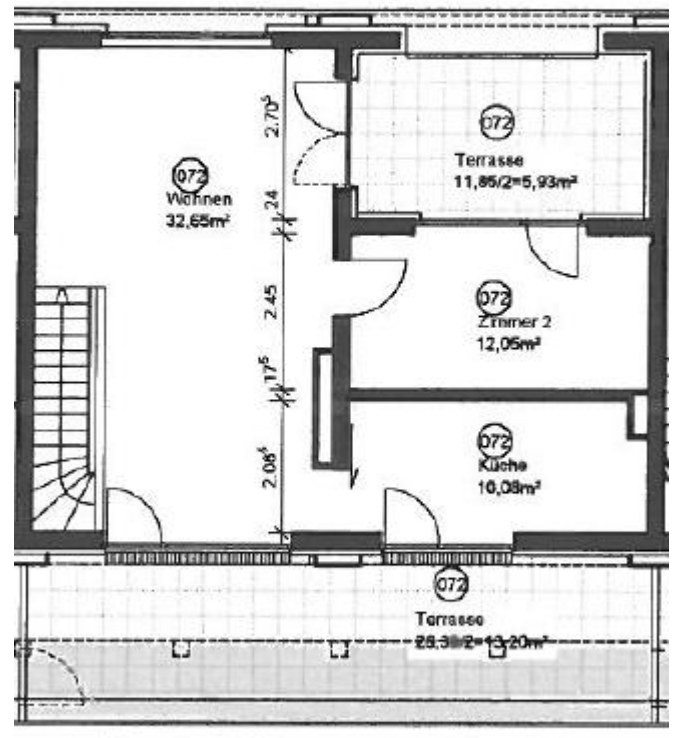

ZIMMERMANN

GEN

Unten

Oben

Schönebecker Straße 125, WE 72/73, 39112 Magdeburg

4-Zi-Whg., ca. 137,43 m², Ebene +4/+5