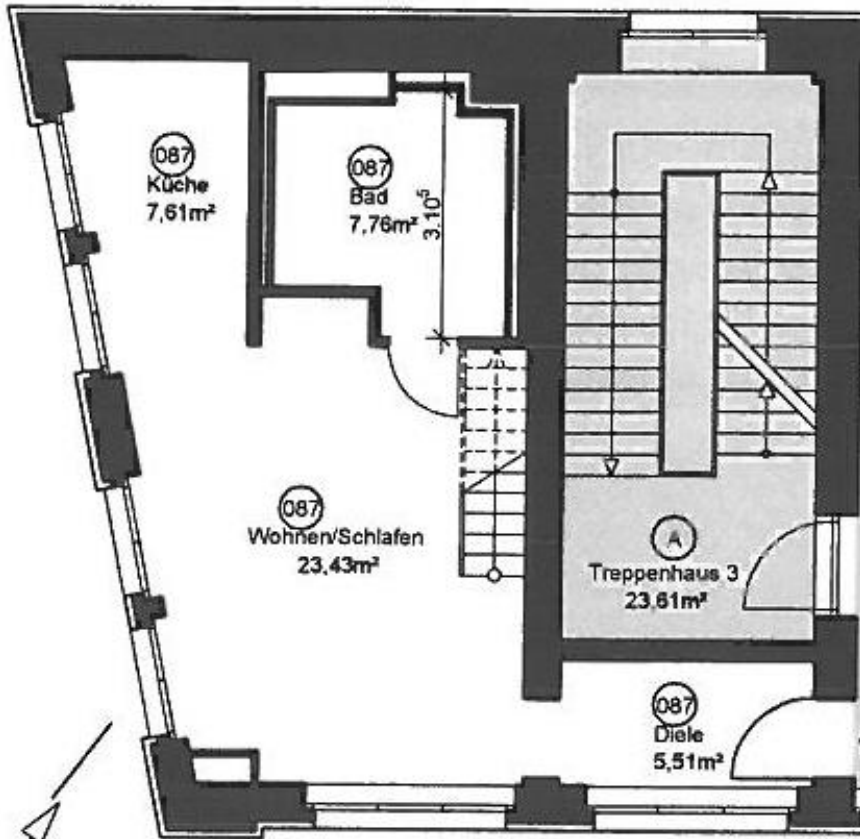

**ZIMMERMANN**  
IMMOBILIEN

Oben

Unten

Schönebecker Straße 125, WE 87, 39112 Magdeburg

1-Zi-Whg., ca. 54,92 m<sup>2</sup>