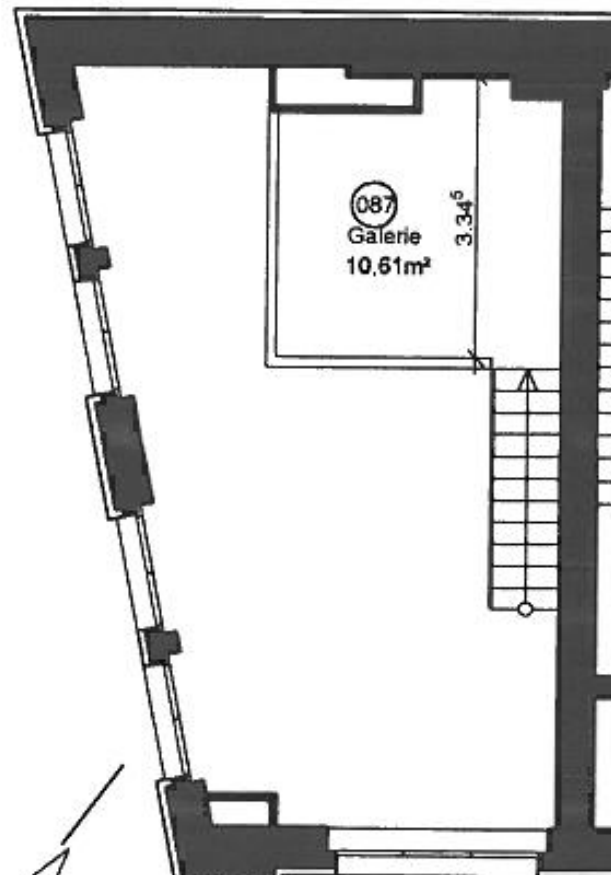

**ZIMMERMANN**  
IMMOBILIEN

Oben

Unten

Schönebecker Straße 125, WE 87, 39112 Magdeburg

1-Zi-Whg., ca. 54,92 m<sup>2</sup>