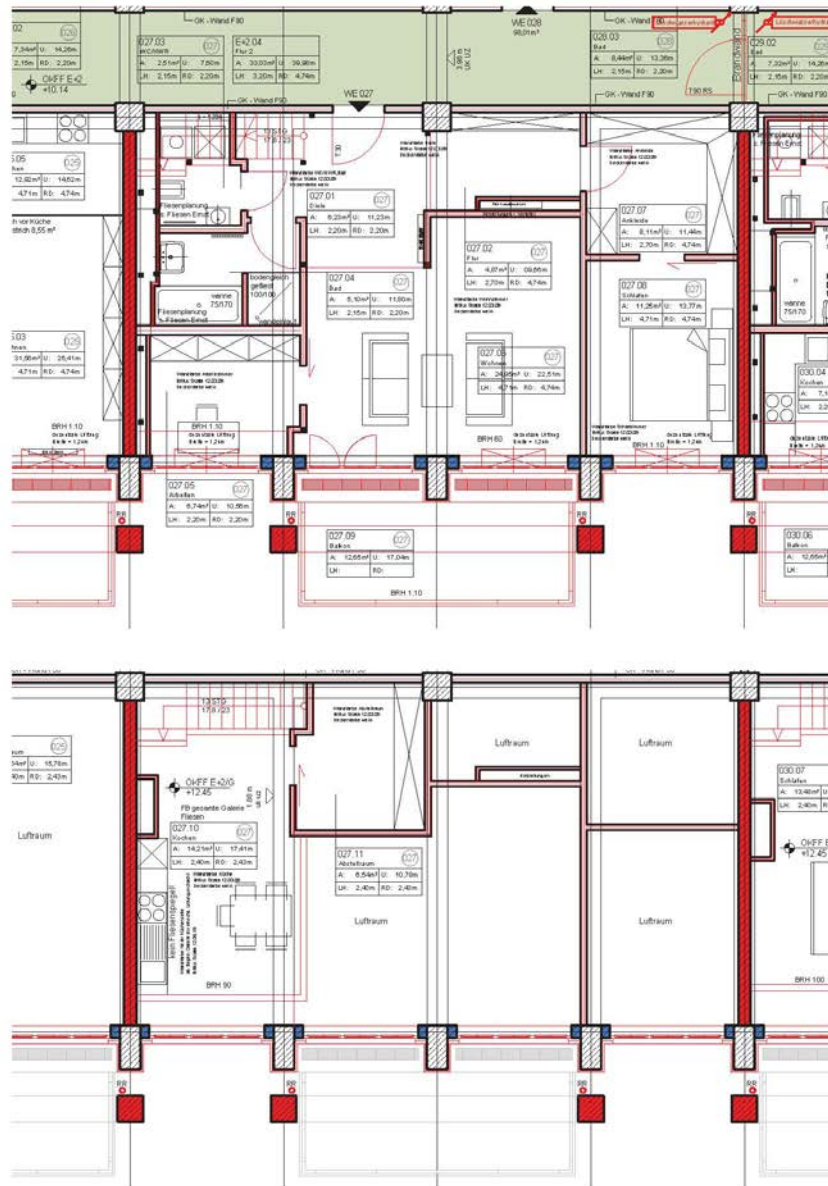

WE 27

1. BA/BT2 - grundriss Ebene +2
we 027
3-raum-wohnung

Schönebecker Str. 126, 39104 Magdeburg

WE 27

ca. 96,83 m²

Ebene +2

Obj.Nr. 39310