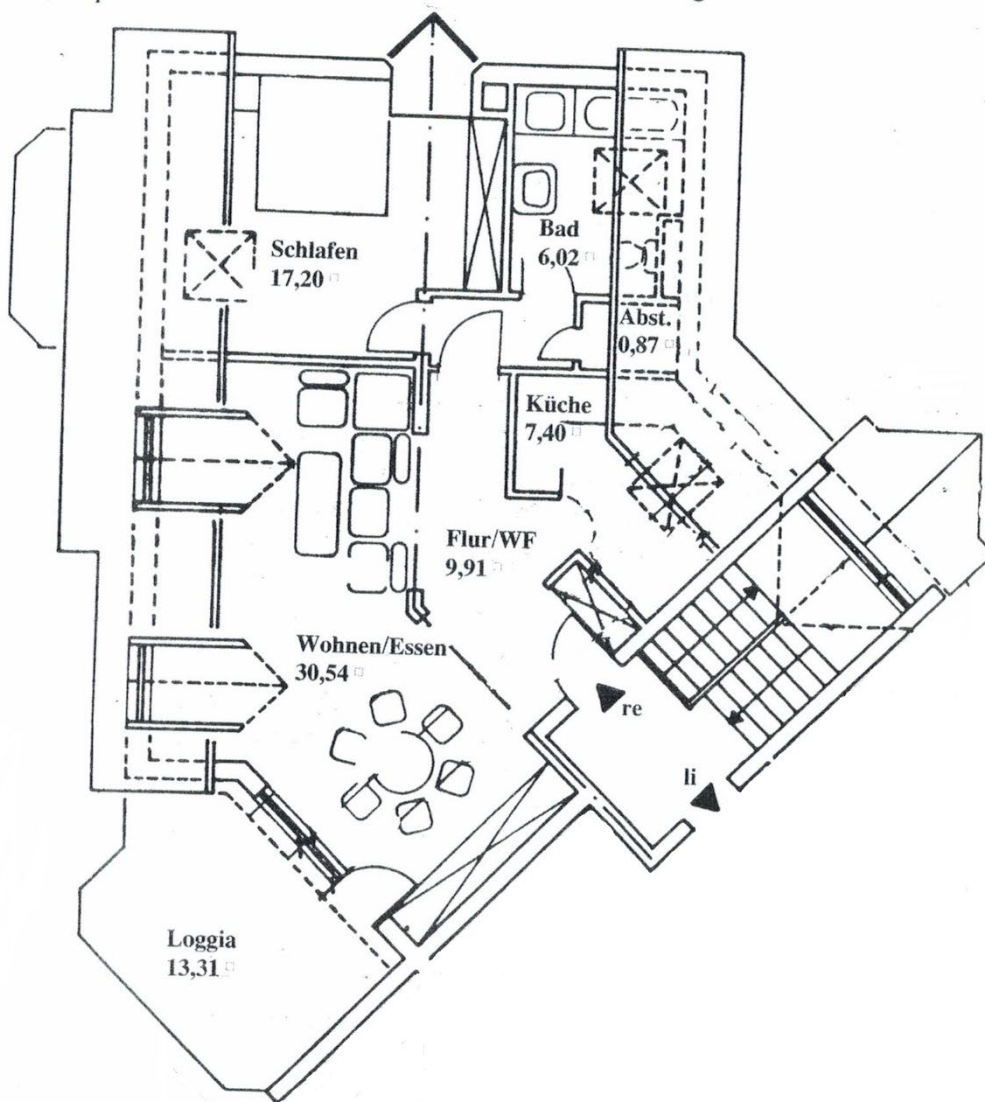

Typ 3
Wohnungen Nr. 8, 21, 69, 77
78,59 qm

2-Zimmer-Wohnung in 39116 Magdeburg, Fauststraße 2
ca. 78,59 m² Wohnfläche
gelegen im Dachgeschoss rechts