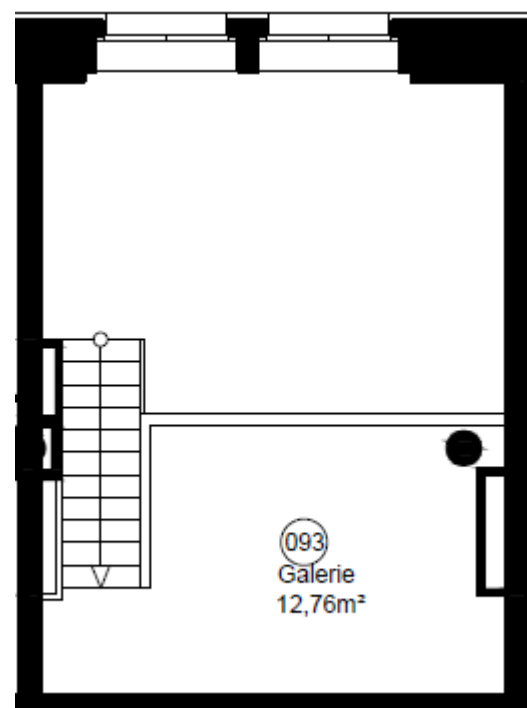

Unten

Oben

Schönebecker Straße 125, WE 93, 39104 Magdeburg

1-Zi-Whg., ca. 45,20 m²